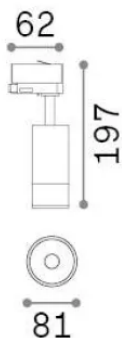

Info sorgente e prestazionali

Sorgente integrata	-
Sorgente sostituibile	No
Potenza	15 W
Emissione	-
Consumo massimo	-
Caratteristiche LED	LED COB BRIDGELUX
CCT LED	3000 K
Durata LED (t. 25°C)	50 h
CRI	> 90
SDCM	3
Fascio luminoso	20-55°
Flusso sorgente	1700 lm
Flusso utile	-