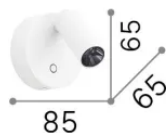

Info generali

Interno - Applique

Indoor wall mounted adjustable and dimmable lamp with integrated LED sources, in-built switch and direct light emission

Ean	8021696347479
Articolo	ELF AP BIANCO
Installazione	Applique
Garanzia	5 years
Peso lordo	0.32 kg
Volume	0.0009 m ³

Info sorgente e prestazionali

Sorgente integrata	Integrated LED module
Sorgente sostituibile	No
Potenza	LED 3 W
Emissione	Direct
Consumo massimo	max 3 W
Caratteristiche LED	LED SMD BRIDGELUX
CCT LED	3000 K
Durata LED (t. 25°c)	50000 h
CRI	> 95
SDCM	3
Fascio luminoso	38°
Flusso sorgente	220 lm
Flusso utile	200 lm
Rischio fotobiologico	2
Potenza in stand-by	< 0.50 W
Lampadina inclusa	1
Lampadina consigliata	LED INTEGRATO 220Lm 3000K