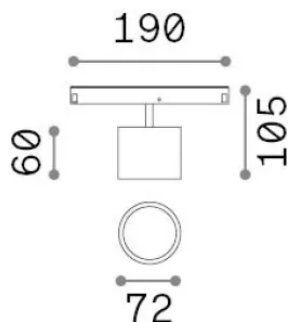

Info generali

Tecnico - Sistemi

Indoor track mounted projector with integrated LED sources and direct light emission

Ean	8021696327556
Articolo	EGO SPOT SINGLE BIG 10W 3000K ON-OFF BI
Installazione	Sistemi
Garanzia	5 years
Peso lordo	0.59 kg
Volume	0.00315 m ³

Info tecniche e installative

Peso netto	0.47 kg
Classe di isolamento	III
Grado di protezione	IP20
Conformità	CE
Temperatura d'esercizio	0° ~ +40 °C
Dimmer	Non-dimmable, On-Off
Alimentazione	48 V DC
Alimentatore	Required, remoted, not included NO
Accessori non inclusi	Ego profile

Info sorgente e prestazionali

Sorgente integrata	Integrated LED module
Sorgente sostituibile	Replaceable (by qualified operators only)
Potenza	10 W
Emissione	Direct
Consumo massimo	max 10 W
Caratteristiche LED	LED COB CITIZEN
CCT LED	3000 K
Durata LED (t. 25°c)	50000 h
CRI	> 90
SDCM	3
Fascio luminoso	38°
UGR massimo	< 19
Flusso sorgente	1350 lm
Flusso utile	760 lm
Rischio fotobiologico	1