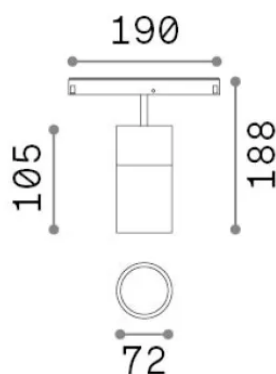

Info generali

Tecnico - Sistemi

Ean	8021696317991
Articolo	EGO SPOT SINGLE 26W 4000K ON-OFF NE
Installazione	Sistemi
Garanzia	5 years
Peso lordo	0.95 kg
Volume	0.003536 m ³

Info tecniche e installative

Peso netto	0.8 kg
Classe di isolamento	III
Grado di protezione	IP20
Conformità	-
Temperatura d'esercizio	-
Dimmer	Non-dimmable
Alimentazione	48 V DC
Alimentatore	-

Info sorgente e prestazionali

Sorgente integrata	-
Sorgente sostituibile	No
Potenza	26 W
Emissione	-
Consumo massimo	-
Caratteristiche LED	LED COB CITIZEN
CCT LED	4000 K
Durata LED (t. 25°C)	50 h
CRI	> 90
SDCM	3
Fascio luminoso	35°
Flusso sorgente	3250 lm
Flusso utile	-