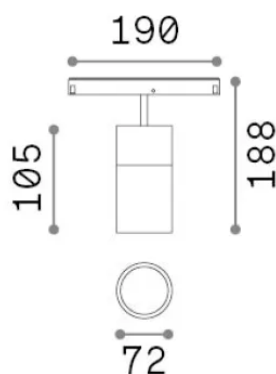

Info generali

Tecnico - Sistemi

Ean	8021696305615
Articolo	EGO SPOT SINGLE 26W 3000K ON-OFF NE
Installazione	Sistemi
Garanzia	5 years
Peso lordo	0.95 kg
Volume	0.003536 m ³

Info tecniche e installative

Peso netto	0.8 kg
Classe di isolamento	III
Grado di protezione	IP20
Conformità	-
Temperatura d'esercizio	-
Dimmer	Non-dimmable
Alimentazione	48 V DC
Alimentatore	-

Info sorgente e prestazionali

Sorgente integrata	-
Sorgente sostituibile	No
Potenza	26 W
Emissione	-
Consumo massimo	-
Caratteristiche LED	LED COB CITIZEN
CCT LED	3000 K
Durata LED (t. 25°C)	50 h
CRI	> 90
SDCM	3
Fascio luminoso	35°
Flusso sorgente	3050 lm
Flusso utile	-