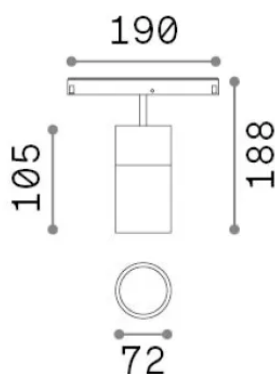

Info generali

Tecnico - Sistemi

Indoor track mounted adjustable projector with integrated LED sources and direct light emission

Ean	8021696307602
Articolo	EGO SPOT SINGLE 26W 3000K ON-OFF BI
Installazione	Sistemi
Garanzia	5 years
Peso lordo	0.95 kg
Volume	0.003536 m ³

Info tecniche e installative

Peso netto	0.8 kg
Classe di isolamento	III
Grado di protezione	IP20
Conformità	CE
Temperatura d'esercizio	0° ~ +40 °C
Dimmer	Non-dimmable, On-Off
Alimentazione	48 V DC
Alimentatore	Required, remoted, not included NO
Accessori non inclusi	Ego profile