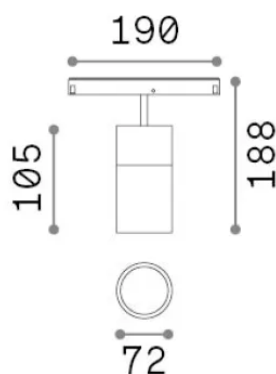

Info generali

Tecnico - Sistemi

Ean	8021696307589
Articolo	EGO SPOT SINGLE 26W 3000K DALI NE
Installazione	Sistemi
Garanzia	5 years
Peso lordo	0.95 kg
Volume	0.003536 m ³

Info tecniche e installative

Peso netto	0.8 kg
Classe di isolamento	III
Grado di protezione	IP20
Conformità	-
Temperatura d'esercizio	-
Dimmer	1
Alimentazione	48 V DC
Alimentatore	-

Info sorgente e prestazionali

Sorgente integrata	-
Sorgente sostituibile	No
Potenza	26 W
Emissione	-
Consumo massimo	-
Caratteristiche LED	LED COB CITIZEN
CCT LED	3000 K
Durata LED (t. 25°C)	50 h
CRI	> 90
SDCM	3
Fascio luminoso	35°
Flusso sorgente	3050 lm
Flusso utile	-