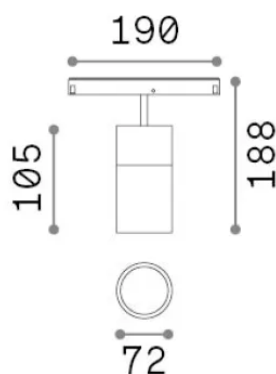

Info generali

Tecnico - Sistemi

Ean	8021696305608
Articolo	EGO SPOT SINGLE 19W 3000K ON-OFF NE
Installazione	Sistemi
Garanzia	5 years
Peso lordo	0.95 kg
Volume	0.003536 m ³

Info tecniche e installative

Peso netto	0.8 kg
Classe di isolamento	III
Grado di protezione	IP20
Conformità	-
Temperatura d'esercizio	-
Dimmer	Non-dimmable
Alimentazione	48 V DC
Alimentatore	-

Info sorgente e prestazionali

Sorgente integrata	-
Sorgente sostituibile	No
Potenza	19 W
Emissione	-
Consumo massimo	-
Caratteristiche LED	LED COB CITIZEN
CCT LED	3000 K
Durata LED (t. 25°C)	50 h
CRI	> 90
SDCM	3
Fascio luminoso	35°
Flusso sorgente	2200 lm
Flusso utile	-