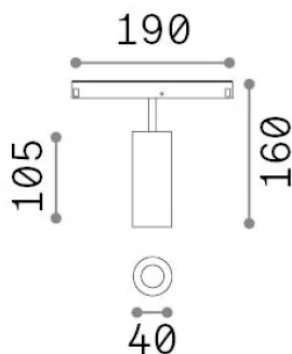

Info generali

Tecnico - Sistemi

Ean	8021696321967
Articolo	EGO SPOT SINGLE 12W 4000K ON-OFF NE
Installazione	Sistemi
Garanzia	5 years
Peso lordo	0.4 kg
Volume	0.001716 m ³

Info tecniche e installative

Peso netto	0.3 kg
Classe di isolamento	III
Grado di protezione	IP20
Conformità	-
Temperatura d'esercizio	-
Dimmer	Non-dimmable
Alimentazione	48 V DC
Alimentatore	-

Info sorgente e prestazionali

Sorgente integrata	-
Sorgente sostituibile	No
Potenza	12 W
Emissione	-
Consumo massimo	-
Caratteristiche LED	LED COB CITIZEN
CCT LED	4000 K
Durata LED (t. 25°C)	50 h
CRI	> 90
SDCM	3
Fascio luminoso	30°
Flusso sorgente	1200 lm
Flusso utile	-