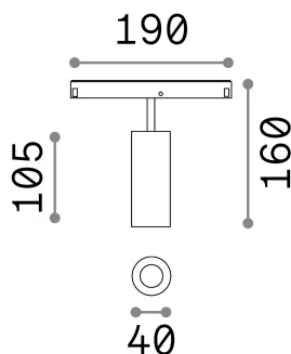

## Tecnico - Sistemi

<b>Ean</b>	8021696257655
<b>Articolo</b>	EGO SPOT SINGLE 12W 3000K ON-OFF NE
<b>Installazione</b>	Sistemi
<b>Garanzia</b>	5 years
<b>Peso lordo</b>	0.4 kg
<b>Volume</b>	0.001716 m <sup>3</sup>

## Info tecniche e installative

<b>Peso netto</b>	0.3 kg
<b>Classe di isolamento</b>	III
<b>Grado di protezione</b>	IP20
<b>Conformità</b>	-
<b>Temperatura d'esercizio</b>	-
<b>Dimmer</b>	Non-dimmable
<b>Alimentazione</b>	48 V DC
<b>Alimentatore</b>	-