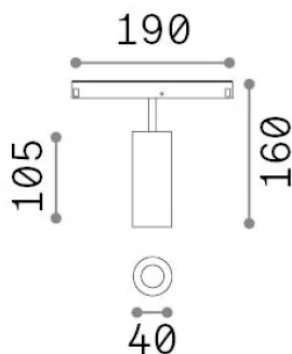

Info generali

Tecnico - Sistemi

Ean	8021696282992
Articolo	EGO SPOT SINGLE 12W 3000K ON-OFF BI
Installazione	Sistemi
Garanzia	5 years
Peso lordo	0.4 kg
Volume	0.001716 m ³

Info tecniche e installative

Peso netto	0.3 kg
Classe di isolamento	III
Grado di protezione	IP20
Conformità	-
Temperatura d'esercizio	-
Dimmer	Non-dimmable
Alimentazione	48 V DC
Alimentatore	-

Info sorgente e prestazionali

Sorgente integrata	-
Sorgente sostituibile	No
Potenza	12 W
Emissione	-
Consumo massimo	-
Caratteristiche LED	LED COB CITIZEN
CCT LED	3000 K
Durata LED (t. 25°C)	50 h
CRI	> 90
SDCM	3
Fascio luminoso	30°
Flusso sorgente	1150 lm
Flusso utile	-