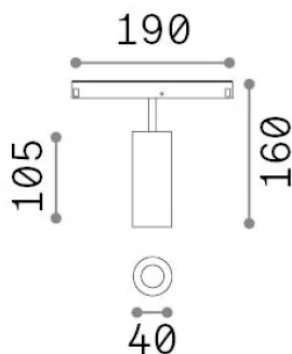

Info generali

Tecnico - Sistemi

Ean	8021696286440
Articolo	EGO SPOT SINGLE 12W 3000K DALI BI
Installazione	Sistemi
Garanzia	5 years
Peso lordo	0.4 kg
Volume	0.001716 m ³

Info tecniche e installative

Peso netto	0.3 kg
Classe di isolamento	III
Grado di protezione	IP20
Conformità	-
Temperatura d'esercizio	-
Dimmer	1
Alimentazione	48 V DC
Alimentatore	-

Info sorgente e prestazionali

Sorgente integrata	-
Sorgente sostituibile	No
Potenza	12 W
Emissione	-
Consumo massimo	-
Caratteristiche LED	LED COB CITIZEN
CCT LED	3000 K
Durata LED (t. 25°C)	50 h
CRI	> 90
SDCM	3
Fascio luminoso	30°
Flusso sorgente	1150 lm
Flusso utile	-