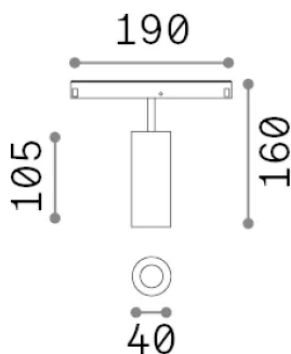

Info generali

Tecnico - Sistemi

Indoor track mounted adjustable and dimmable projector with integrated LED sources and direct light emission

| | |
|----------------------|------------------------------------|
| Ean | 8021696303703 |
| Articolo | EGO SPOT SINGLE 12W 3000K 1-10V NE |
| Installazione | Sistemi |
| Garanzia | 5 years |
| Peso lordo | 0.4 kg |
| Volume | 0.001872 m ³ |

Info tecniche e installative

| | |
|--------------------------------|--|
| Peso netto | 0.3 kg |
| Classe di isolamento | III |
| Grado di protezione | IP20 |
| Conformità | CE |
| Temperatura d'esercizio | 0° ~ +40 °C |
| Dimmer | 1, 1-10V |
| Alimentazione | 48 V DC |
| Alimentatore | Required, remoted, not included NO |
| Accessori non inclusi | Narrow or Wide beam optics, Honeycomb filters, Ego profile |

Info sorgente e prestazionali

| | |
|------------------------------|---|
| Sorgente integrata | Integrated LED module |
| Sorgente sostituibile | Replaceable (by qualified operators only) |
| Potenza | 12 W |
| Emissione | Direct |
| Consumo massimo | max 12 W |
| Caratteristiche LED | LED COB CITIZEN |
| CCT LED | 3000 K |
| Durata LED (t. 25°c) | 50000 h |
| CRI | > 90 |
| SDCM | 3 |
| Fascio luminoso | 30° |
| Flusso sorgente | 1150 lm |
| Flusso utile | 840 lm |
| Rischio fotobiologico | 1 |
| Potenza in stand-by | < 0.50 W |