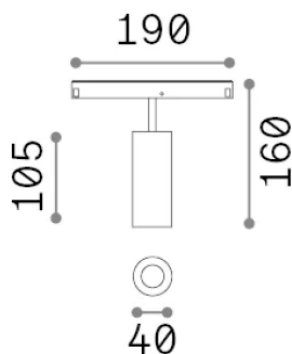

Info generali

Tecnico - Sistemi

Ean	8021696303710
Articolo	EGO SPOT SINGLE 12W 3000K 1-10V BI
Installazione	Sistemi
Garanzia	5 years
Peso lordo	0.4 kg
Volume	0.001716 m ³

Info tecniche e installative

Peso netto	0.3 kg
Classe di isolamento	III
Grado di protezione	IP20
Conformità	-
Temperatura d'esercizio	-
Dimmer	1
Alimentazione	48 V DC
Alimentatore	-

Info sorgente e prestazionali

Sorgente integrata	-
Sorgente sostituibile	No
Potenza	12 W
Emissione	-
Consumo massimo	-
Caratteristiche LED	LED COB CITIZEN
CCT LED	3000 K
Durata LED (t. 25°C)	50 h
CRI	> 90
SDCM	3
Fascio luminoso	30°
Flusso sorgente	1150 lm
Flusso utile	-