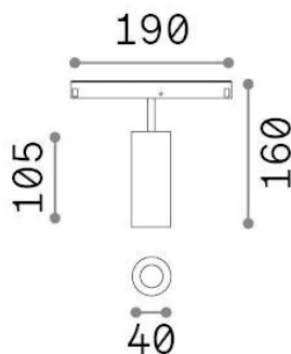

Info generali

Tecnico - Sistemi

Ean	8021696340425
Articolo	EGO SPOT SINGLE 12W 2700K ON-OFF NE
Installazione	Sistemi
Garanzia	5 years
Peso lordo	0.35 kg
Volume	0.001716 m ³

Info tecniche e installative

Peso netto	0.2 kg
Classe di isolamento	III
Grado di protezione	IP20
Conformità	-
Temperatura d'esercizio	-
Dimmer	Non-dimmable
Alimentazione	48 V DC
Alimentatore	-

Info sorgente e prestazionali

Sorgente integrata	-
Sorgente sostituibile	No
Potenza	12 W
Emissione	-
Consumo massimo	-
Caratteristiche LED	LED COB CITIZEN
CCT LED	2700 K
Durata LED (t. 25°C)	50 h
CRI	> 90
SDCM	3
Fascio luminoso	30°
Flusso sorgente	1050 lm
Flusso utile	-