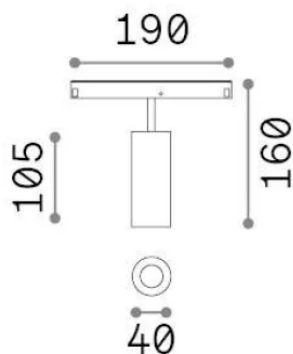

Info generali

Tecnico - Sistemi

Ean	8021696340401
Articolo	EGO SPOT SINGLE 12W 2700K DALI NE
Installazione	Sistemi
Garanzia	5 years
Peso lordo	0.35 kg
Volume	0.001716 m ³

Info tecniche e installative

Peso netto	0.2 kg
Classe di isolamento	III
Grado di protezione	IP20
Conformità	-
Temperatura d'esercizio	-
Dimmer	1
Alimentazione	48 V DC
Alimentatore	-

Info sorgente e prestazionali

Sorgente integrata	-
Sorgente sostituibile	No
Potenza	12 W
Emissione	-
Consumo massimo	-
Caratteristiche LED	LED COB CITIZEN
CCT LED	2700 K
Durata LED (t. 25°C)	50 h
CRI	> 90
SDCM	3
Fascio luminoso	30°
Flusso sorgente	1050 lm
Flusso utile	-