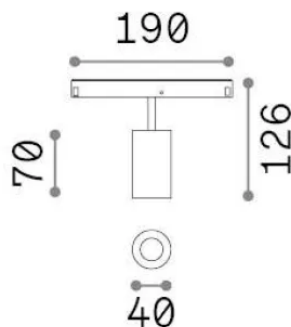

Info generali

Tecnico - Sistemi

Ean	8021696340388
Articolo	EGO SPOT SINGLE 08W 2700K ON-OFF NE
Installazione	Sistemi
Garanzia	5 years
Peso lordo	0.33 kg
Volume	0.001794 m ³

Info tecniche e installative

Peso netto	0.18 kg
Classe di isolamento	III
Grado di protezione	IP20
Conformità	-
Temperatura d'esercizio	-
Dimmer	Non-dimmable
Alimentazione	48 V DC
Alimentatore	-