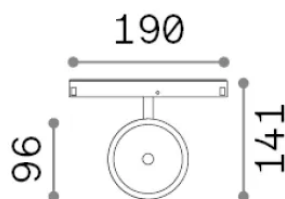

Info generali

Tecnico - Sistemi

Indoor track mounted adjustable non-dimmable projector with integrated LED sources and direct light emission

Ean	8021696290614
Articolo	EGO SPOT FLAT SINGLE 09W 3000K ON-OFF NE
Installazione	Sistemi
Garanzia	5 years
Peso lordo	0.63 kg
Volume	0.003536 m ³

Info tecniche e installative

Peso netto	0.48 kg
Classe di isolamento	III
Grado di protezione	IP20
Conformità	CE
Temperatura d'esercizio	0° ~ +40 °C
Dimmer	Non-dimmable, On-Off
Alimentazione	48 V DC
Alimentatore	Required, remoted, not included NO
Accessori non inclusi	Ego profile