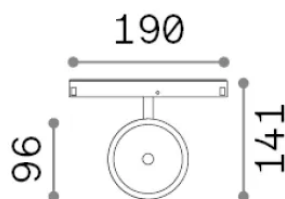

Info generali

Tecnico - Sistemi

Indoor track mounted adjustable and dimmable projector with integrated LED sources and direct light emission

Ean	8021696300535
Articolo	EGO SPOT FLAT SINGLE 09W 3000K DALI BI
Installazione	Sistemi
Garanzia	5 years
Peso lordo	0.63 kg
Volume	0.003536 m ³

Info tecniche e installative

Peso netto	0.48 kg
Classe di isolamento	III
Grado di protezione	IP20
Conformità	CE
Temperatura d'esercizio	0° ~ +40 °C
Dimmer	1, DALI-2
Alimentazione	48 V DC
Alimentatore	Required, remoted, not included NO
Accessori non inclusi	Ego profile