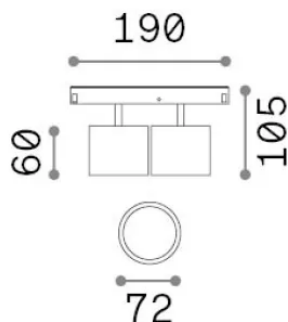

Info generali

Tecnico - Sistemi

Ean	8021696316307
Articolo	EGO SPOT DOUBLE BIG 20W 3000K ON-OFF NE
Installazione	Sistemi
Garanzia	5 years
Peso lordo	0.88 kg
Volume	0.00252 m ³

Info tecniche e installative

Peso netto	0.75 kg
Classe di isolamento	III
Grado di protezione	IP20
Conformità	-
Temperatura d'esercizio	-
Dimmer	Non-dimmable
Alimentazione	48 V DC
Alimentatore	-

Info sorgente e prestazionali

Sorgente integrata	-
Sorgente sostituibile	No
Potenza	20 W
Emissione	-
Consumo massimo	-
Caratteristiche LED	LED COB CITIZEN
CCT LED	3000 K
Durata LED (t. 25°C)	50 h
CRI	> 90
SDCM	3
Fascio luminoso	38°
UGR massimo	< 19
Flusso sorgente	2700 lm
Flusso utile	-