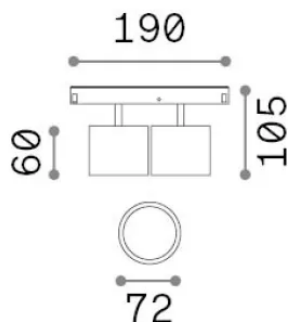

## Tecnico - Sistemi

Ean	8021696327549
Articolo	EGO SPOT DOUBLE BIG 20W 3000K ON-OFF BI
Installazione	Sistemi
Garanzia	5 years
Peso lordo	0.88 kg
Volume	0.00252 m <sup>3</sup>