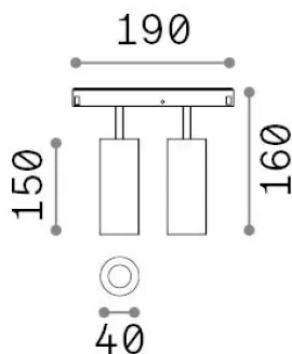

Info generali

Tecnico - Sistemi

Ean	8021696321844
Articolo	EGO SPOT DOUBLE 24W 4000K ON-OFF NE
Installazione	Sistemi
Garanzia	5 years
Peso lordo	0.48 kg
Volume	0.00294 m ³

Info tecniche e installative

Peso netto	0.33 kg
Classe di isolamento	III
Grado di protezione	IP20
Conformità	-
Temperatura d'esercizio	-
Dimmer	Non-dimmable
Alimentazione	48 V DC
Alimentatore	-

Info sorgente e prestazionali

Sorgente integrata	-
Sorgente sostituibile	No
Potenza	24 W
Emissione	-
Consumo massimo	-
Caratteristiche LED	LED COB CITIZEN
CCT LED	4000 K
Durata LED (t. 25°C)	50 h
CRI	> 90
SDCM	3
Fascio luminoso	30°
Flusso sorgente	2400 lm
Flusso utile	-