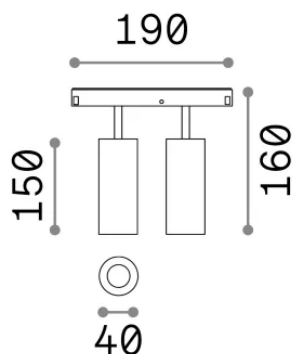

Info generali

Tecnico - Sistemi

Ean	8021696257662
Articolo	EGO SPOT DOUBLE 24W 3000K ON-OFF NE
Installazione	Sistemi
Garanzia	5 years
Peso lordo	0.48 kg
Volume	0.002772 m ³

Info tecniche e installative

Peso netto	0.33 kg
Classe di isolamento	III
Grado di protezione	IP20
Conformità	-
Temperatura d'esercizio	-
Dimmer	Non-dimmable
Alimentazione	48 V DC
Alimentatore	-

Info sorgente e prestazionali

Sorgente integrata	-
Sorgente sostituibile	No
Potenza	24 W
Emissione	-
Consumo massimo	-
Caratteristiche LED	LED COB CITIZEN
CCT LED	3000 K
Durata LED (t. 25°C)	50 h
CRI	> 90
SDCM	3
Fascio luminoso	30°
Flusso sorgente	2300 lm
Flusso utile	-