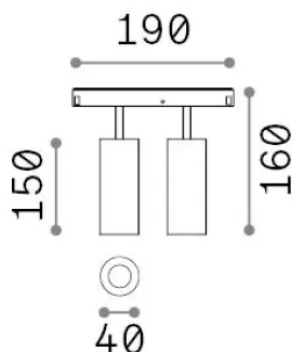

## Tecnico - Sistemi

<b>Ean</b>	8021696282961
<b>Articolo</b>	EGO SPOT DOUBLE 24W 3000K ON-OFF BI
<b>Installazione</b>	Sistemi
<b>Garanzia</b>	5 years
<b>Peso lordo</b>	0.48 kg
<b>Volume</b>	0.002772 m <sup>3</sup>

## Info tecniche e installative

<b>Peso netto</b>	0.33 kg
<b>Classe di isolamento</b>	III
<b>Grado di protezione</b>	IP20
<b>Conformità</b>	-
<b>Temperatura d'esercizio</b>	-
<b>Dimmer</b>	Non-dimmable
<b>Alimentazione</b>	48 V DC
<b>Alimentatore</b>	-