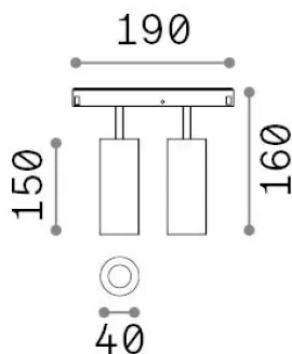

Info generali

Tecnico - Sistemi

Ean	8021696286389
Articolo	EGO SPOT DOUBLE 24W 3000K DALI BI
Installazione	Sistemi
Garanzia	5 years
Peso lordo	0.48 kg
Volume	0.004092 m ³

Info tecniche e installative

Peso netto	0.33 kg
Classe di isolamento	III
Grado di protezione	IP20
Conformità	-
Temperatura d'esercizio	-
Dimmer	1
Alimentazione	48 V DC
Alimentatore	-

Info sorgente e prestazionali

Sorgente integrata	-
Sorgente sostituibile	No
Potenza	24 W
Emissione	-
Consumo massimo	-
Caratteristiche LED	LED COB CITIZEN
CCT LED	3000 K
Durata LED (t. 25°C)	50 h
CRI	> 90
SDCM	3
Fascio luminoso	30°
Flusso sorgente	2300 lm
Flusso utile	-