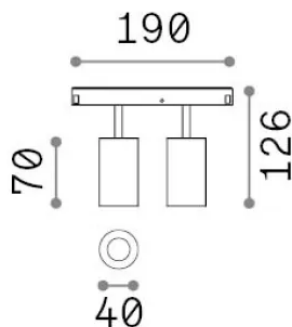

Info generali

Tecnico - Sistemi

Ean	8021696321806
Articolo	EGO SPOT DOUBLE 16W 4000K ON-OFF NE
Installazione	Sistemi
Garanzia	5 years
Peso lordo	0.37 kg
Volume	0.001872 m ³

Info tecniche e installative

Peso netto	0.27 kg
Classe di isolamento	III
Grado di protezione	IP20
Conformità	-
Temperatura d'esercizio	-
Dimmer	Non-dimmable
Alimentazione	48 V DC
Alimentatore	-

Info sorgente e prestazionali

Sorgente integrata	-
Sorgente sostituibile	No
Potenza	16 W
Emissione	-
Consumo massimo	-
Caratteristiche LED	LED COB CITIZEN
CCT LED	4000 K
Durata LED (t. 25°C)	50 h
CRI	> 90
SDCM	3
Fascio luminoso	30°
Flusso sorgente	2100 lm
Flusso utile	-