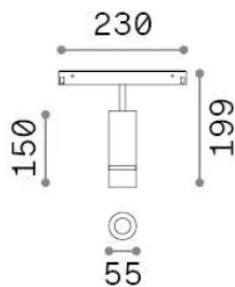

Info generali

Tecnico - Sistemi

Ean	8021696340197
Articolo	EGO SPOT 10W 20°-40° ZOOM 4000K ON-OFF NE
Installazione	Sistemi
Garanzia	5 years
Peso lordo	0.61 kg
Volume	0.003536 m ³

Info tecniche e installative

Peso netto	0.46 kg
Classe di isolamento	III
Grado di protezione	IP20
Conformità	-
Temperatura d'esercizio	-
Dimmer	Non-dimmable
Alimentazione	48 V DC
Alimentatore	-

Info sorgente e prestazionali

Sorgente integrata	-
Sorgente sostituibile	No
Potenza	10 W
Emissione	-
Consumo massimo	-
Caratteristiche LED	LED COB CITIZEN
CCT LED	4000 K
Durata LED (t. 25°c)	50 h
CRI	> 90
SDCM	3
Fascio luminoso	20-40°
Flusso sorgente	1150 lm
Flusso utile	-