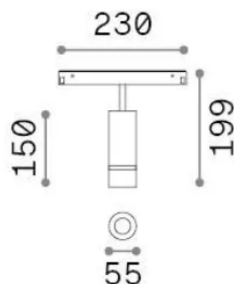

## Tecnico - Sistemi

Ean	8021696330730
Articolo	EGO SPOT 10W 20°-40° ZOOM 3000K ON-OFF NE
Installazione	Sistemi
Garanzia	5 years
Peso lordo	0.61 kg
Volume	0.003744 m <sup>3</sup>