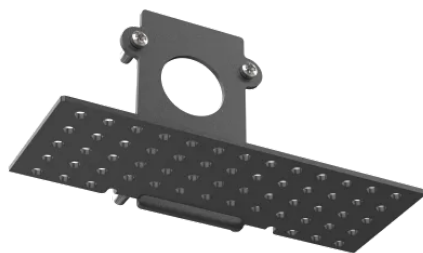

**Info generali****Tecnico - Accessorio**

<b>Ean</b>	8021696320571
<b>Articolo</b>	EGO RECESSED EASY TESTATA CHIUSURA CON FORO NE
<b>Installazione</b>	Accessorio
<b>Garanzia</b>	5 years
<b>Peso lordo</b>	0.05 kg
<b>Volume</b>	0.00014 m <sup>3</sup>

**Info tecniche e installative**

<b>Peso netto</b>	0.05 kg
<b>Conformità</b>	-
<b>Tipo accessorio</b>	-