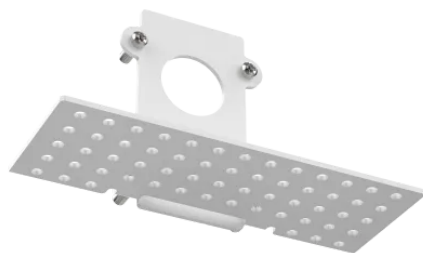

**Info generali****Tecnico - Accessorio**

<b>Ean</b>	8021696320588
<b>Articolo</b>	EGO RECESSED EASY TESTATA CHIUSURA CON FORO BI
<b>Installazione</b>	Accessorio
<b>Garanzia</b>	5 years
<b>Peso lordo</b>	0.05 kg
<b>Volume</b>	0.00014 m <sup>3</sup>

**Info tecniche e installative**

<b>Peso netto</b>	0.05 kg
<b>Conformità</b>	-
<b>Tipo accessorio</b>	-