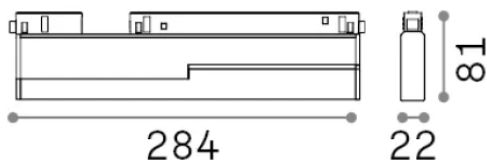

Info generali

Tecnico - Sistemi

Ean	8021696257839
Articolo	EGO FLEXIBLE WIDE 07W 3000K ON-OFF NE
Installazione	Sistemi
Garanzia	5 years
Peso lordo	0.77 kg
Volume	0.001632 m ³

Info tecniche e installative

Peso netto	0.62 kg
Classe di isolamento	III
Grado di protezione	IP20
Conformità	-
Temperatura d'esercizio	-
Dimmer	Non-dimmable
Alimentazione	48 V DC
Alimentatore	-

Info sorgente e prestazionali

Sorgente integrata	-
Sorgente sostituibile	No
Potenza	7 W
Emissione	-
Consumo massimo	-
Caratteristiche LED	LED SMD SAMSUNG
CCT LED	3000 K
Durata LED (t. 25°C)	50 h
CRI	> 90
SDCM	3
Fascio luminoso	110°
Flusso sorgente	810 lm
Flusso utile	-