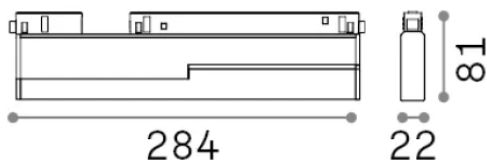

## Tecnico - Sistemi

<b>Ean</b>	8021696282725
<b>Articolo</b>	EGO FLEXIBLE WIDE 07W 3000K ON-OFF BI
<b>Installazione</b>	Sistemi
<b>Garanzia</b>	5 years
<b>Peso lordo</b>	0.77 kg
<b>Volume</b>	0.001632 m <sup>3</sup>

## Info tecniche e installative

<b>Peso netto</b>	0.62 kg
<b>Classe di isolamento</b>	III
<b>Grado di protezione</b>	IP20
<b>Conformità</b>	-
<b>Temperatura d'esercizio</b>	-
<b>Dimmer</b>	Non-dimmable
<b>Alimentazione</b>	48 V DC
<b>Alimentatore</b>	-