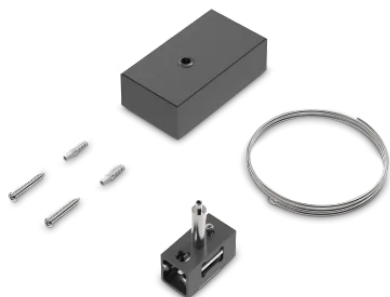

Info generali**Tecnico - Accessorio**

Ean	8021696322476
Articolo	EGO BI-EMISSION ROSONE CON KIT SOSPENS. 2 MT NE
Installazione	Accessorio
Garanzia	5 years
Peso lordo	0.38 kg
Volume	0.000455 m ³

Info tecniche e installative

Peso netto	0.33 kg
Conformità	-
Tipo accessorio	-