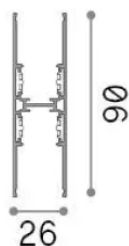

Info generali

Tecnico - Accessorio

Ean	8021696340647
Articolo	EGO BI-EMISSION BINARIO 2 MT NE
Installazione	Accessorio
Garanzia	5 years
Peso lordo	4.1 kg
Volume	0.0045 m³

Info tecniche e installative

Peso netto	2.9 kg
Classe di isolamento	III
Grado di protezione	IP20
Conformità	-
Temperatura d'esercizio	-
Dimmer	1
Alimentazione	48 V DC
Alimentatore	-

Info sorgente e prestazionali

Sorgente integrata	-
Sorgente sostituibile	No
Potenza	0 max0 x 0 W
Emissione	-
Consumo massimo	-
Caratteristiche LED	-
CCT LED	-
Durata LED (t. 25°C)	-
CRI	-
Fascio luminoso	-
Flusso utile	-