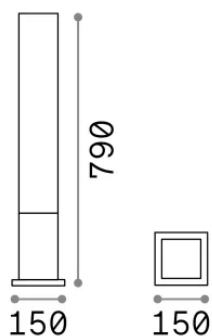

## Esterno - Lampade da terra

<b>Ean</b>	8021696213088
<b>Articolo</b>	EDO PT1 SQUARE COFFEE
<b>Installazione</b>	Lampade da terra
<b>Garanzia</b>	5 years
<b>Peso lordo</b>	3.25 kg
<b>Volume</b>	0.024276 m <sup>3</sup>

## Info sorgente e prestazionali

<b>Sorgente integrata</b>	-
<b>Sorgente sostituibile</b>	No
<b>Potenza</b>	GX53 max 1 x 15 W
<b>Emissione</b>	-
<b>Consumo massimo</b>	-