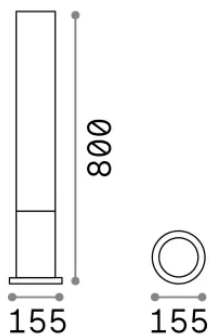

Info generali

Esterno - Lampade da terra

Outdoor ground mounted bollard with diffuse light emission

Ean	8021696213071
Articolo	EDO PT1 ROUND COFFEE
Installazione	Lampade da terra
Garanzia	5 years
Peso lordo	2.08 kg
Volume	0.023987 m ³

Info sorgente e prestazionali

Sorgente integrata	Light bulb (not included)
Sorgente sostituibile	No
Potenza	GX53 max 1 x 15 W
Emissione	Diffuse
Consumo massimo	-
Lampadina consigliata	154008 GX53 9W 4000K CRI80