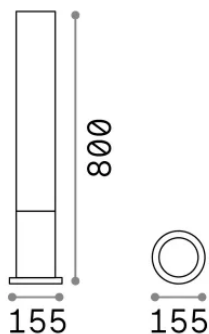

Info generali

Esterno - Lampade da terra

Ean	8021696135755
Articolo	EDO PT1 ROUND BIANCO
Installazione	Lampade da terra
Garanzia	5 years
Peso lordo	2.08 kg
Volume	0.025704 m ³

Info tecniche e installative

Peso netto	1.6 kg
Classe di isolamento	I
Grado di protezione	IP65
Conformità	-
Temperatura d'esercizio	-
Dimmer	Non-dimmable
Alimentazione	220-240 V AC
Alimentatore	-

Info sorgente e prestazionali

Sorgente integrata	-
Sorgente sostituibile	No
Potenza	GX53 max 1 x 15 W
Emissione	-
Consumo massimo	-