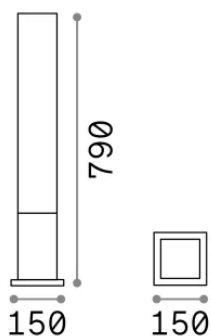

### Esterno - Lampade da terra

Outdoor ground mounted bollard with diffuse light emission

<b>Ean</b>	8021696213088
<b>Articolo</b>	EDO OUTDOOR PT1 SQUARE COFFEE
<b>Installazione</b>	Lampade da terra
<b>Garanzia</b>	5 years
<b>Peso lordo</b>	3.25 kg
<b>Volume</b>	0.024276 m <sup>3</sup>