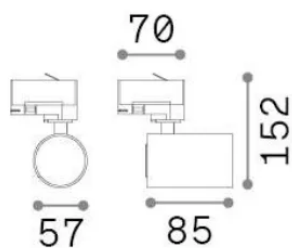

Info generali

Tecnico - Proiettori e Binari

Ean	8021696337524
Articolo	DYNAMITE TR 1-PHASE ROUND NERO
Installazione	Proiettori e Binari
Garanzia	5 years
Peso lordo	0.4 kg
Volume	0.002008 m ³

Info tecniche e installative

Peso netto	0.2 kg
Classe di isolamento	II
Grado di protezione	IP20
Conformità	-
Temperatura d'esercizio	-
Dimmer	Non-dimmable
Alimentazione	220-240 V AC
Alimentatore	-

Info sorgente e prestazionali

Sorgente integrata	-
Sorgente sostituibile	No
Potenza	GU10 max1 x 28 W
Emissione	-
Consumo massimo	-
Caratteristiche LED	-
CCT LED	-
Durata LED (t. 25°C)	-
CRI	-
Fascio luminoso	-
Flusso utile	-