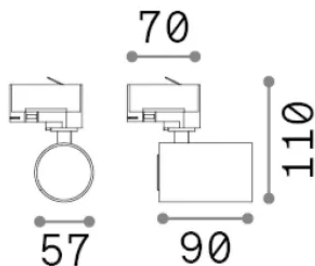

Info generali

Tecnico - Proiettori e Binari

Ean	8021696371443
Articolo	DYNAMITE TR 1-PHASE ROUND BIANCO
Installazione	Proiettori e Binari
Garanzia	5 years
Peso lordo	0.4 kg
Volume	0.002008 m ³

Info tecniche e installative

Peso netto	0.2 kg
Classe di isolamento	II
Grado di protezione	IP20
Conformità	-
Temperatura d'esercizio	-
Dimmer	Non-dimmable
Alimentazione	220-240 V AC
Alimentatore	-

Info sorgente e prestazionali

Sorgente integrata	-
Sorgente sostituibile	No
Potenza	GU10 max1 x 28 W
Emissione	-
Consumo massimo	-
Caratteristiche LED	-
CCT LED	-
Durata LED (t. 25°C)	-
CRI	-
Fascio luminoso	-
Flusso utile	-