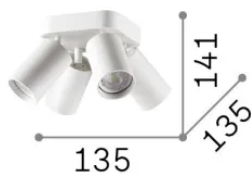

Info generali

Interno - Lampade da soffitto

Ean	8021696371290
Articolo	DYNAMITE PL4 ROUND NERO
Installazione	Lampade da soffitto
Garanzia	5 years
Peso lordo	1.36 kg
Volume	0.006336 m ³

Info tecniche e installative

Peso netto	0.98 kg
Classe di isolamento	II
Grado di protezione	IP20
Conformità	-
Temperatura d'esercizio	-
Dimmer	Non-dimmable
Alimentazione	220-240 V AC
Alimentatore	-

Info sorgente e prestazionali

Sorgente integrata	-
Sorgente sostituibile	No
Potenza	GU10 max4 x 28 W
Emissione	-
Consumo massimo	-
Caratteristiche LED	-
CCT LED	-
Durata LED (t. 25°C)	-
CRI	-
Fascio luminoso	-
Flusso utile	-