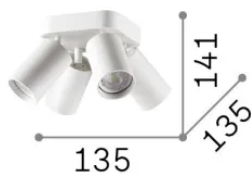

Info generali

Interno - Lampade da soffitto

Ean	8021696367439
Articolo	DYNAMITE PL4 ROUND BIANCO
Installazione	Lampade da soffitto
Garanzia	5 years
Peso lordo	1.36 kg
Volume	0.006336 m ³

Info tecniche e installative

Peso netto	0.98 kg
Classe di isolamento	II
Grado di protezione	IP20
Conformità	-
Temperatura d'esercizio	-
Dimmer	Non-dimmable
Alimentazione	220-240 V AC
Alimentatore	-

Info sorgente e prestazionali

Sorgente integrata	-
Sorgente sostituibile	No
Potenza	GU10 max4 x 28 W
Emissione	-
Consumo massimo	-
Caratteristiche LED	-
CCT LED	-
Durata LED (t. 25°C)	-
CRI	-
Fascio luminoso	-
Flusso utile	-