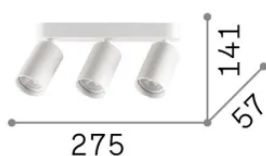

Info generali

Interno - Applique

Ean	8021696367408
Articolo	DYNAMITE PL3 LINEAR ROUND BIANCO
Installazione	Applique
Garanzia	5 years
Peso lordo	1.2 kg
Volume	0.00558 m ³

Info tecniche e installative

Peso netto	0.79 kg
Classe di isolamento	II
Grado di protezione	IP20
Conformità	-
Temperatura d'esercizio	-
Dimmer	Non-dimmable
Alimentazione	220-240 V AC
Alimentatore	-

Info sorgente e prestazionali

Sorgente integrata	-
Sorgente sostituibile	No
Potenza	GU10 max3 x 28 W
Emissione	-
Consumo massimo	-
Caratteristiche LED	-
CCT LED	-
Durata LED (t. 25°C)	-
CRI	-
Fascio luminoso	-
Flusso utile	-