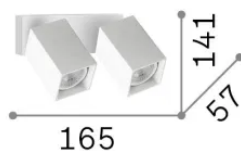

Info generali

Interno - Applique

Ean	8021696371245
Articolo	DYNAMITE AP2 SQUARE OTTONE
Installazione	Applique
Garanzia	5 years
Peso lordo	0.81 kg
Volume	0.002516 m ³

Info tecniche e installative

Peso netto	0.61 kg
Classe di isolamento	II
Grado di protezione	IP20
Conformità	-
Temperatura d'esercizio	-
Dimmer	Non-dimmable
Alimentazione	220-240 V AC
Alimentatore	-

Info sorgente e prestazionali

Sorgente integrata	-
Sorgente sostituibile	No
Potenza	GU10 max2 x 28 W
Emissione	-
Consumo massimo	-
Caratteristiche LED	-
CCT LED	-
Durata LED (t. 25°C)	-
CRI	-
Fascio luminoso	-
Flusso utile	-