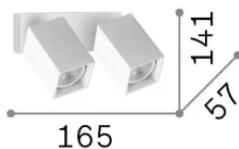

Info generali

Interno - Applique

Ean	8021696371238
Articolo	DYNAMITE AP2 SQUARE NERO
Installazione	Applique
Garanzia	5 years
Peso lordo	0.81 kg
Volume	0.002516 m ³

Info tecniche e installative

Peso netto	0.61 kg
Classe di isolamento	II
Grado di protezione	IP20
Conformità	-
Temperatura d'esercizio	-
Dimmer	Non-dimmable
Alimentazione	220-240 V AC
Alimentatore	-

Info sorgente e prestazionali

Sorgente integrata	-
Sorgente sostituibile	No
Potenza	GU10 max2 x 28 W
Emissione	-
Consumo massimo	-
Caratteristiche LED	-
CCT LED	-
Durata LED (t. 25°C)	-
CRI	-
Fascio luminoso	-
Flusso utile	-