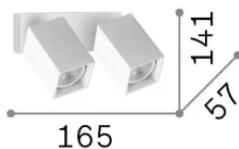

Info generali

Interno - Applique

Ean	8021696371221
Articolo	DYNAMITE AP2 SQUARE BIANCO
Installazione	Applique
Garanzia	5 years
Peso lordo	0.81 kg
Volume	0.002516 m ³

Info tecniche e installative

Peso netto	0.61 kg
Classe di isolamento	II
Grado di protezione	IP20
Conformità	-
Temperatura d'esercizio	-
Dimmer	Non-dimmable
Alimentazione	220-240 V AC
Alimentatore	-

Info sorgente e prestazionali

Sorgente integrata	-
Sorgente sostituibile	No
Potenza	GU10 max2 x 28 W
Emissione	-
Consumo massimo	-
Caratteristiche LED	-
CCT LED	-
Durata LED (t. 25°C)	-
CRI	-
Fascio luminoso	-
Flusso utile	-