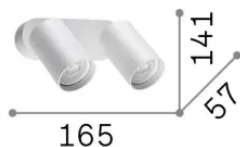

Info generali

Interno - Applique

Ean	8021696367392
Articolo	DYNAMITE AP2 ROUND OTTONE
Installazione	Applique
Garanzia	5 years
Peso lordo	0.71 kg
Volume	0.002516 m ³

Info tecniche e installative

Peso netto	0.51 kg
Classe di isolamento	II
Grado di protezione	IP20
Conformità	-
Temperatura d'esercizio	-
Dimmer	Non-dimmable
Alimentazione	220-240 V AC
Alimentatore	-

Info sorgente e prestazionali

Sorgente integrata	-
Sorgente sostituibile	No
Potenza	GU10 max2 x 28 W
Emissione	-
Consumo massimo	-
Caratteristiche LED	-
CCT LED	-
Durata LED (t. 25°C)	-
CRI	-
Fascio luminoso	-
Flusso utile	-