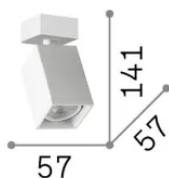

Info generali

Interno - Applique

Ean	8021696371214
Articolo	DYNAMITE AP1 SQUARE OTTONE
Installazione	Applique
Garanzia	5 years
Peso lordo	0.55 kg
Volume	0.001976 m ³

Info tecniche e installative

Peso netto	0.43 kg
Classe di isolamento	II
Grado di protezione	IP20
Conformità	-
Temperatura d'esercizio	-
Dimmer	Non-dimmable
Alimentazione	220-240 V AC
Alimentatore	-

Info sorgente e prestazionali

Sorgente integrata	-
Sorgente sostituibile	No
Potenza	GU10 max1 x 28 W
Emissione	-
Consumo massimo	-
Caratteristiche LED	-
CCT LED	-
Durata LED (t. 25°C)	-
CRI	-
Fascio luminoso	-
Flusso utile	-