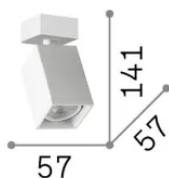

Info sorgente e prestazionali

Sorgente integrata	-
Sorgente sostituibile	No
Potenza	GU10 max1 x 28 W
Emissione	-
Consumo massimo	-
Caratteristiche LED	-
CCT LED	-
Durata LED (t. 25°C)	-
CRI	-
Fascio luminoso	-
Flusso utile	-