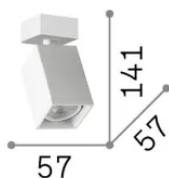

Info generali

Interno - Applique

Ean	8021696371160
Articolo	DYNAMITE AP1 SQUARE BIANCO
Installazione	Applique
Garanzia	5 years
Peso lordo	0.55 kg
Volume	0.001976 m ³

Info tecniche e installative

Peso netto	0.43 kg
Classe di isolamento	II
Grado di protezione	IP20
Conformità	-
Temperatura d'esercizio	-
Dimmer	Non-dimmable
Alimentazione	220-240 V AC
Alimentatore	-

Info sorgente e prestazionali

Sorgente integrata	-
Sorgente sostituibile	No
Potenza	GU10 max1 x 28 W
Emissione	-
Consumo massimo	-
Caratteristiche LED	-
CCT LED	-
Durata LED (t. 25°C)	-
CRI	-
Fascio luminoso	-
Flusso utile	-